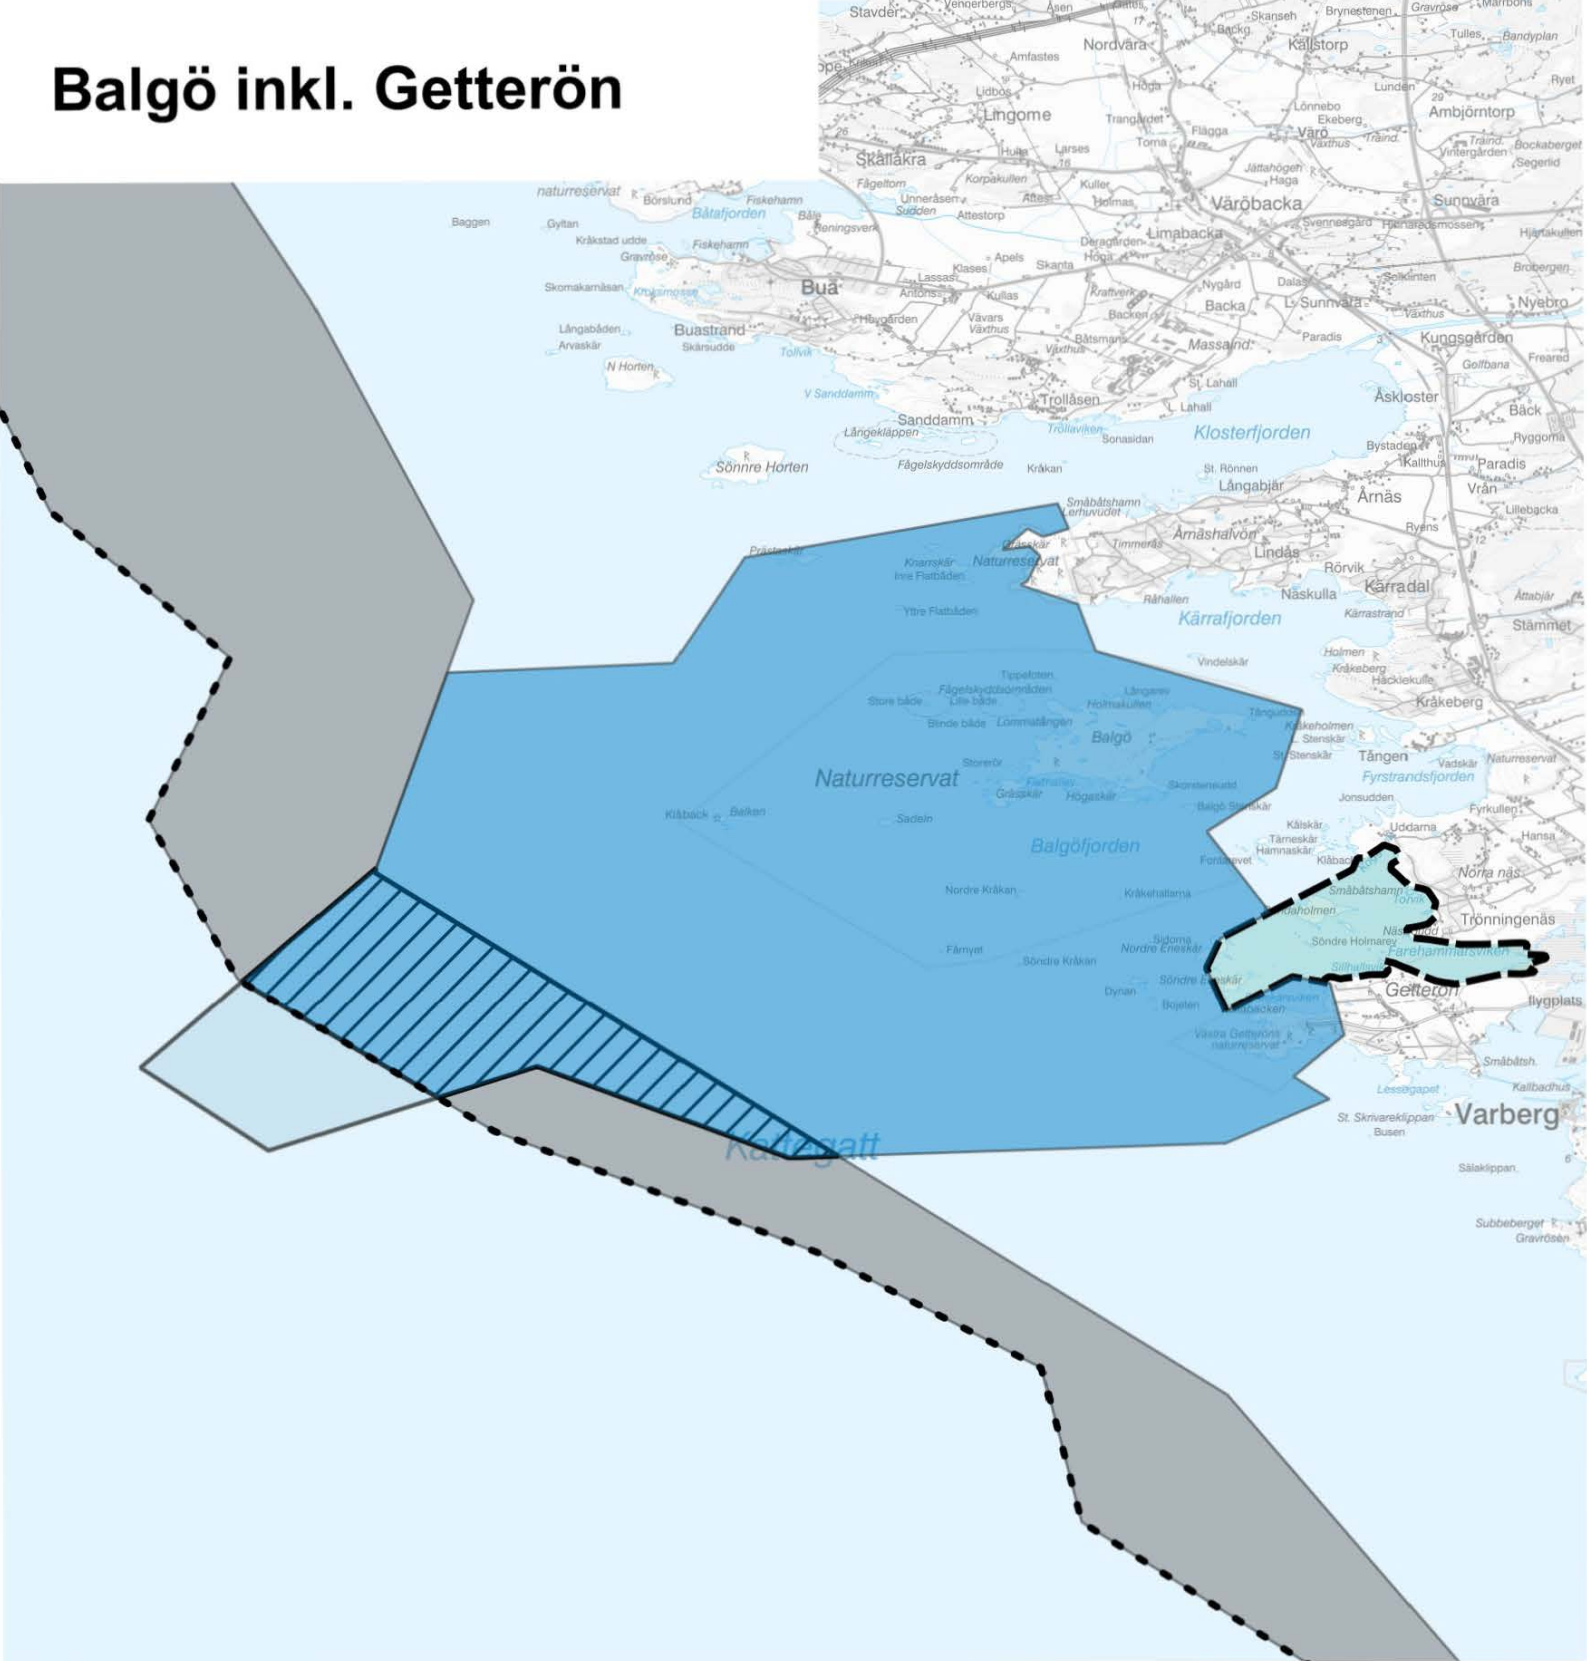

Balgö inkl. Getterön

Allt fiske är förbjudet med undantag för

- 1) fiske med handredskap,
- 2) burfiske efter skaldjur och
- 3) fiske med pelagisk flyttrål i den del av området som ligger utanför baslinjen.

0 4 km