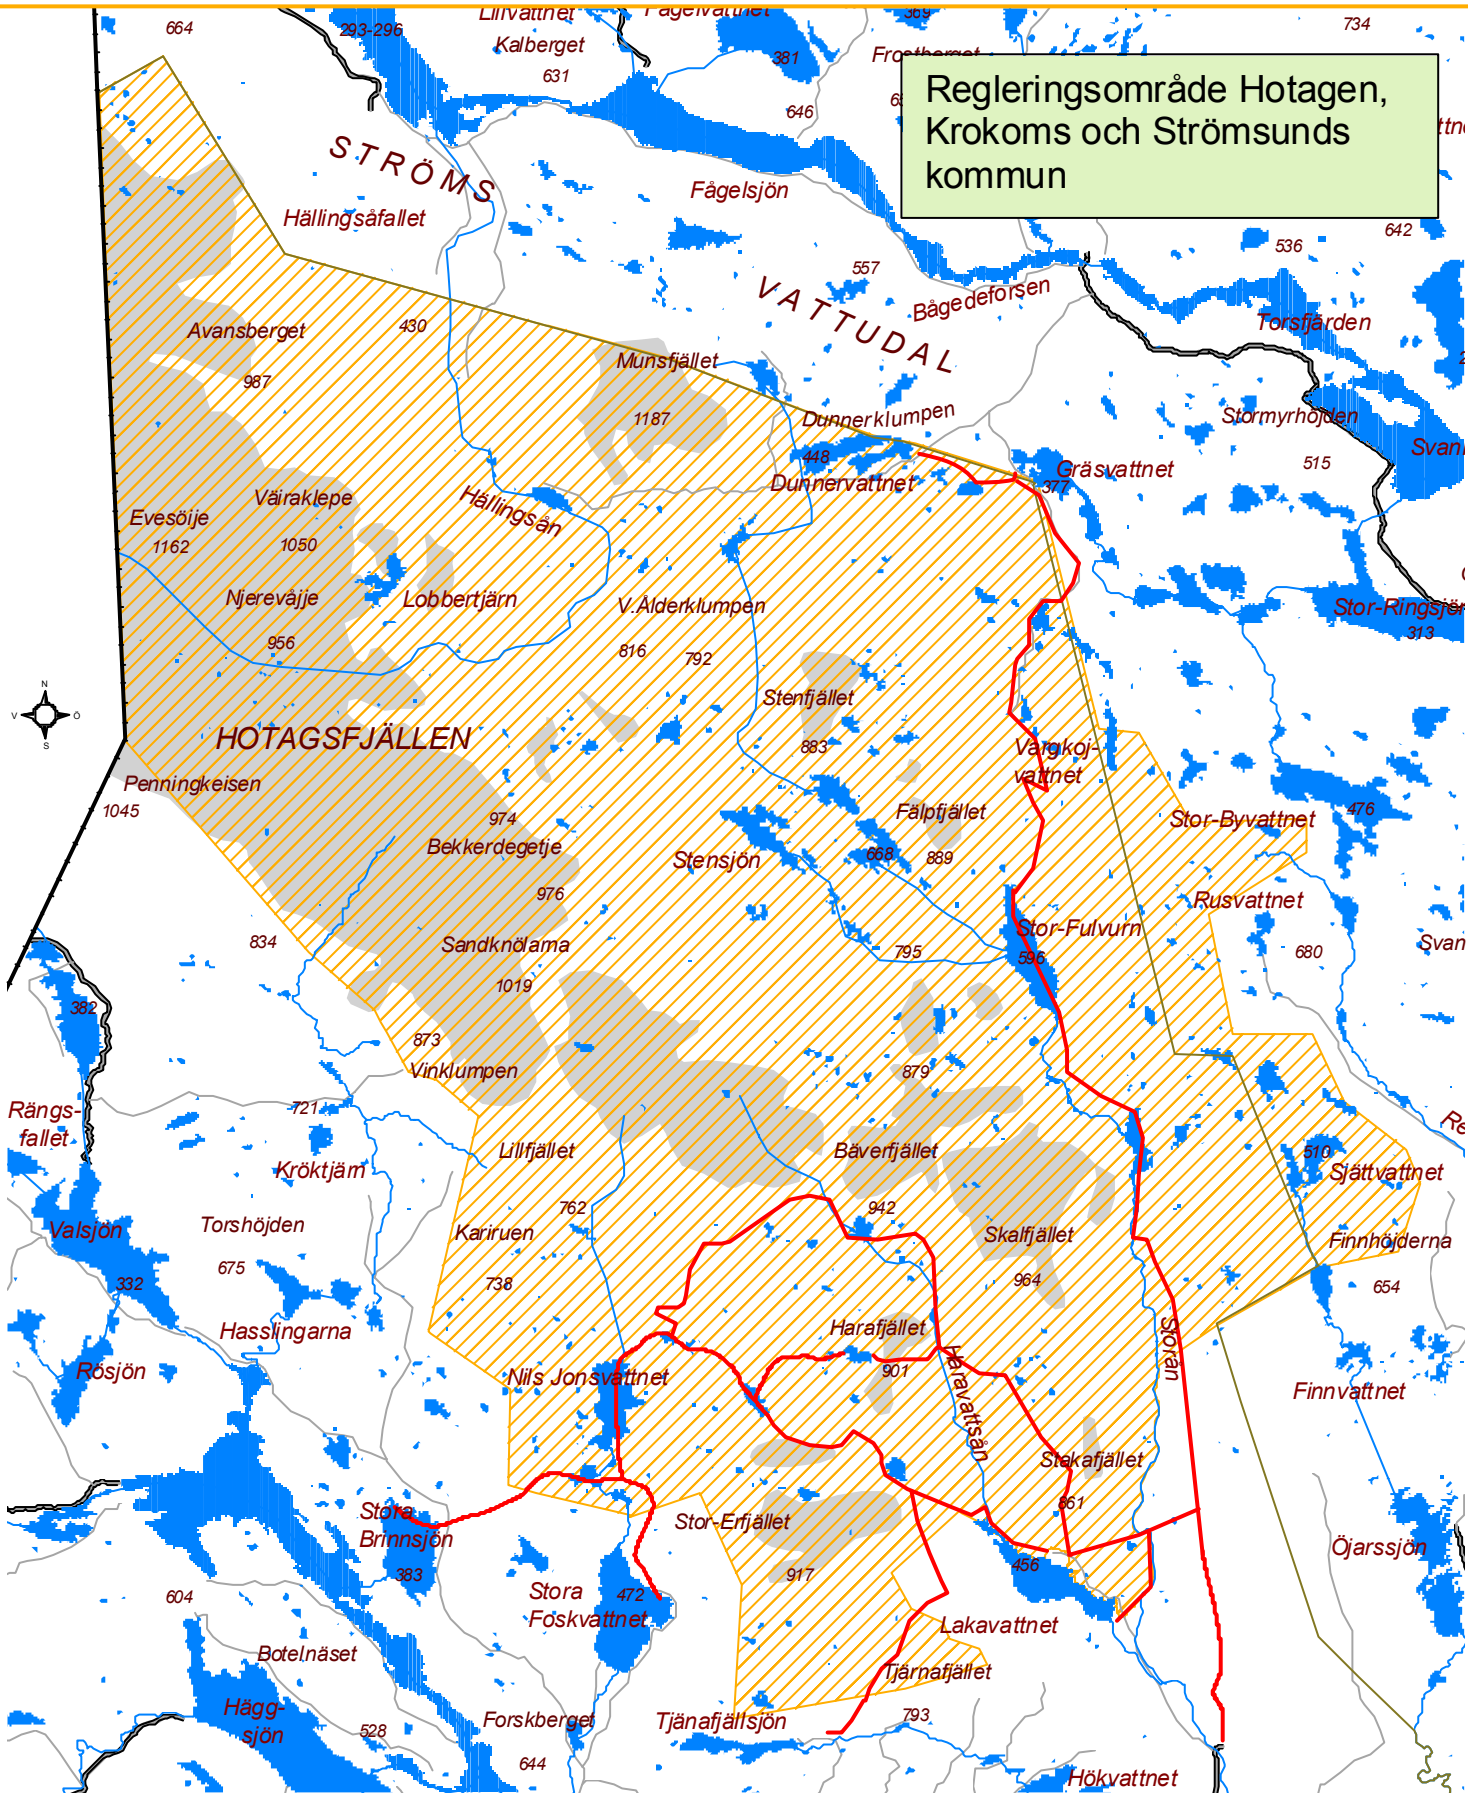

Regleringsområde Hotagen, Krokoms och Strömsunds kommun

-  gräns för regleringsområde (skoterförbud)
-  allmän skoterled tillåten för trafik t o m 19 april
-  kalvfjäll
-  enskild väg
-  allmän väg

Allmänt kartmaterial från Länsstyrelsen Jämtland T-karta. För noggrann orientering hänvisas till detaljkartor, t ex fjällkartan.

Information om anslutande skoterleder utanför regleringsområdet ges av kommunen eller den lokala skoterklubben. Ledsträckningen på sjöar är endast ungefärligt markerad på kartan, Vissa leder över sjöar är ruskmärkade. Körning på is sker alltid på egen risk!