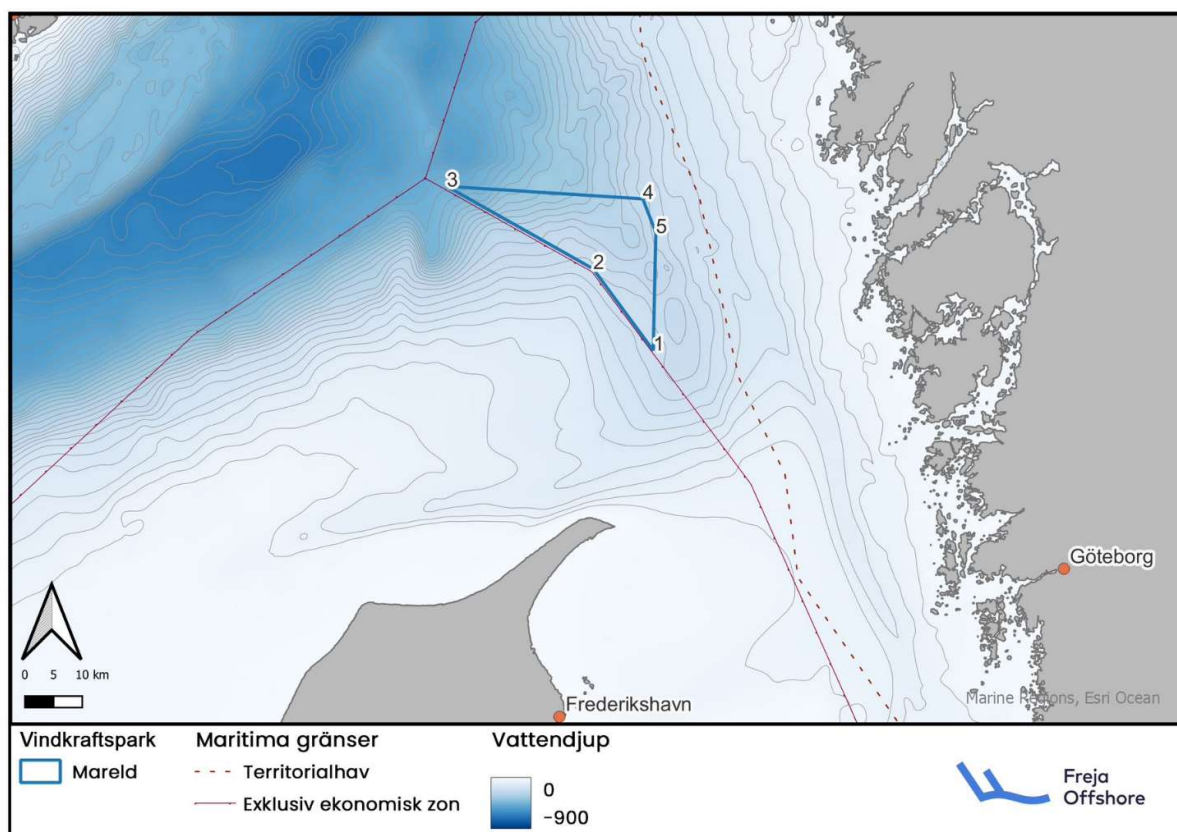

## Karta över området för vindkraftpark Mareld

## Koordinater:

Hörn	Projicerade koordinater SweRef99TM [meter]		Geografiska koordinater WGS84 [decimal ]	
	Öst	Nord	Latitud	Longitud
1	248 300	6 438 517	58.01671	10.73807
2	237 816	6 452 763	58.13823	10.54526
3	212 283	6 467 180	58.25139	10.09537
4	246 490	6 464 987	58.25276	10.67884
5	248 771	6 459 050	58.20089	10.72402