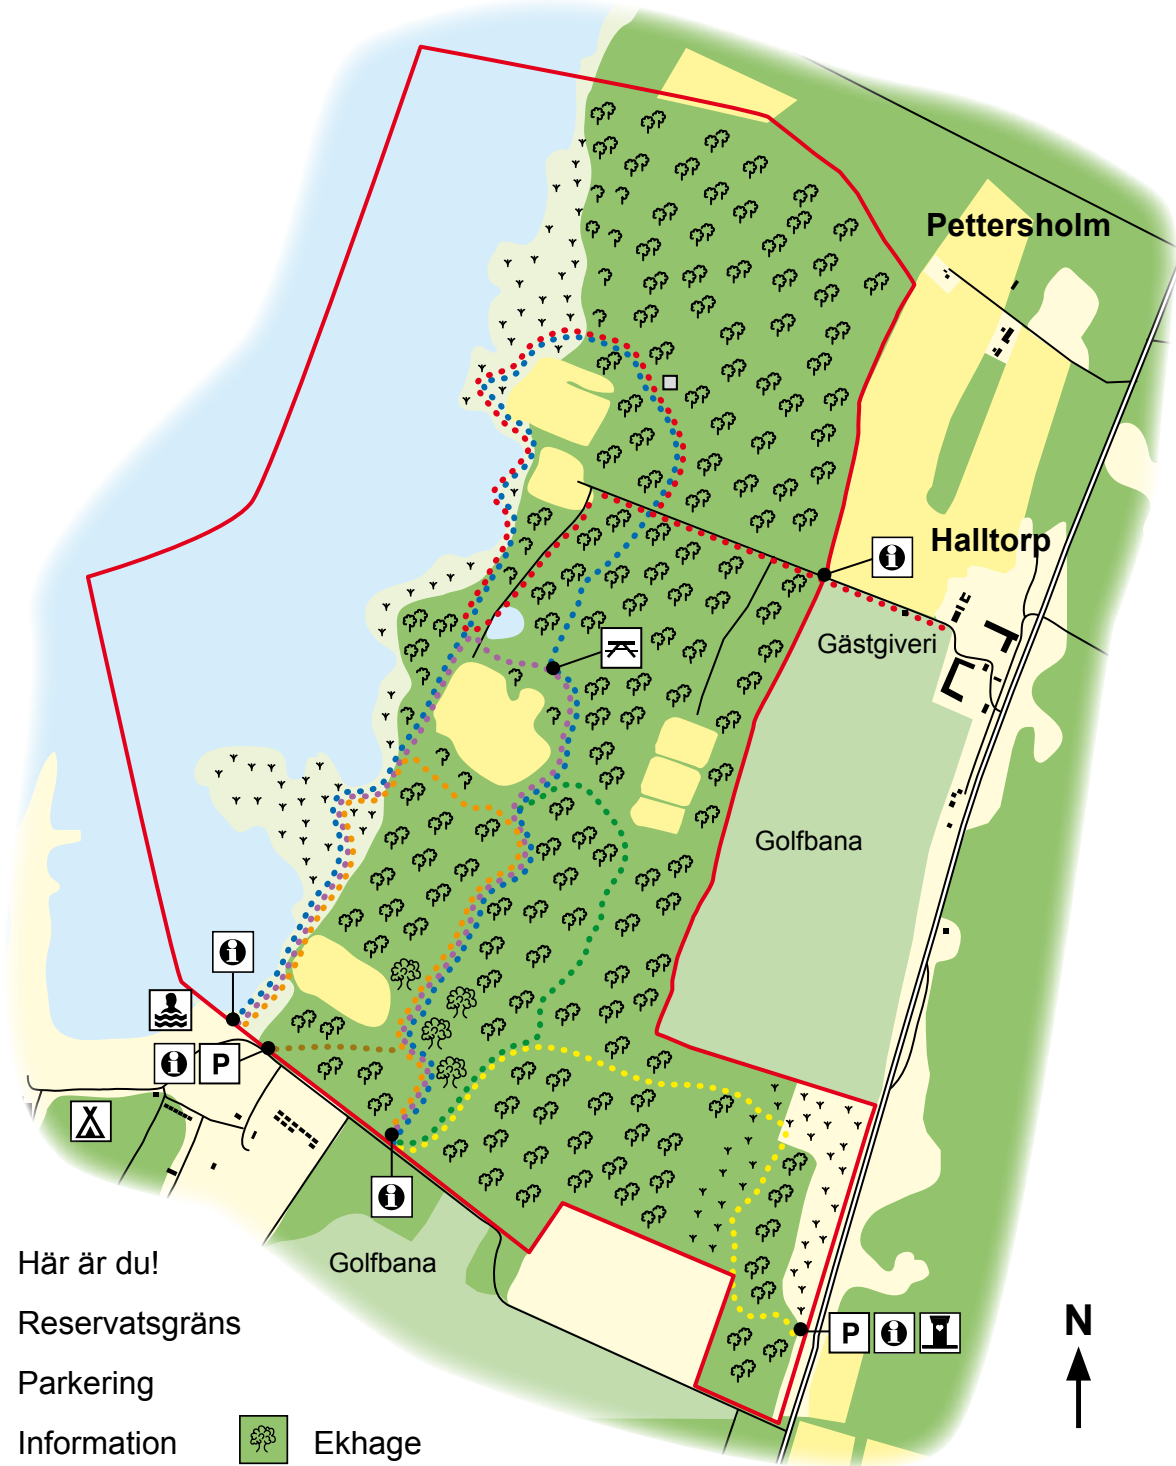

Karta Halltorp

- Här är du!
- ~ Reservatsgräns
- P** Parkering
- i** Information
- T** Toalett
- B** Badplats
- X** Camping
- F** Fikabord
- == Vägar
- Hus
- Husgrund
- Ekhage
- Lövskog
- Löväng
- Strandäng
- Betesmark
- Åker
- Öppen mark
- Vatten
- Ängsstigen 1,4 km
- Stövelstigen 1,7 km
- Gästgivarpromenad 2,8 km
- Strandängsstigen 3,5 km
- Grodstigen 2,1 km
- Lilla Lundstigen 1,6 km
- Spången 400 m (handikappanpassad)