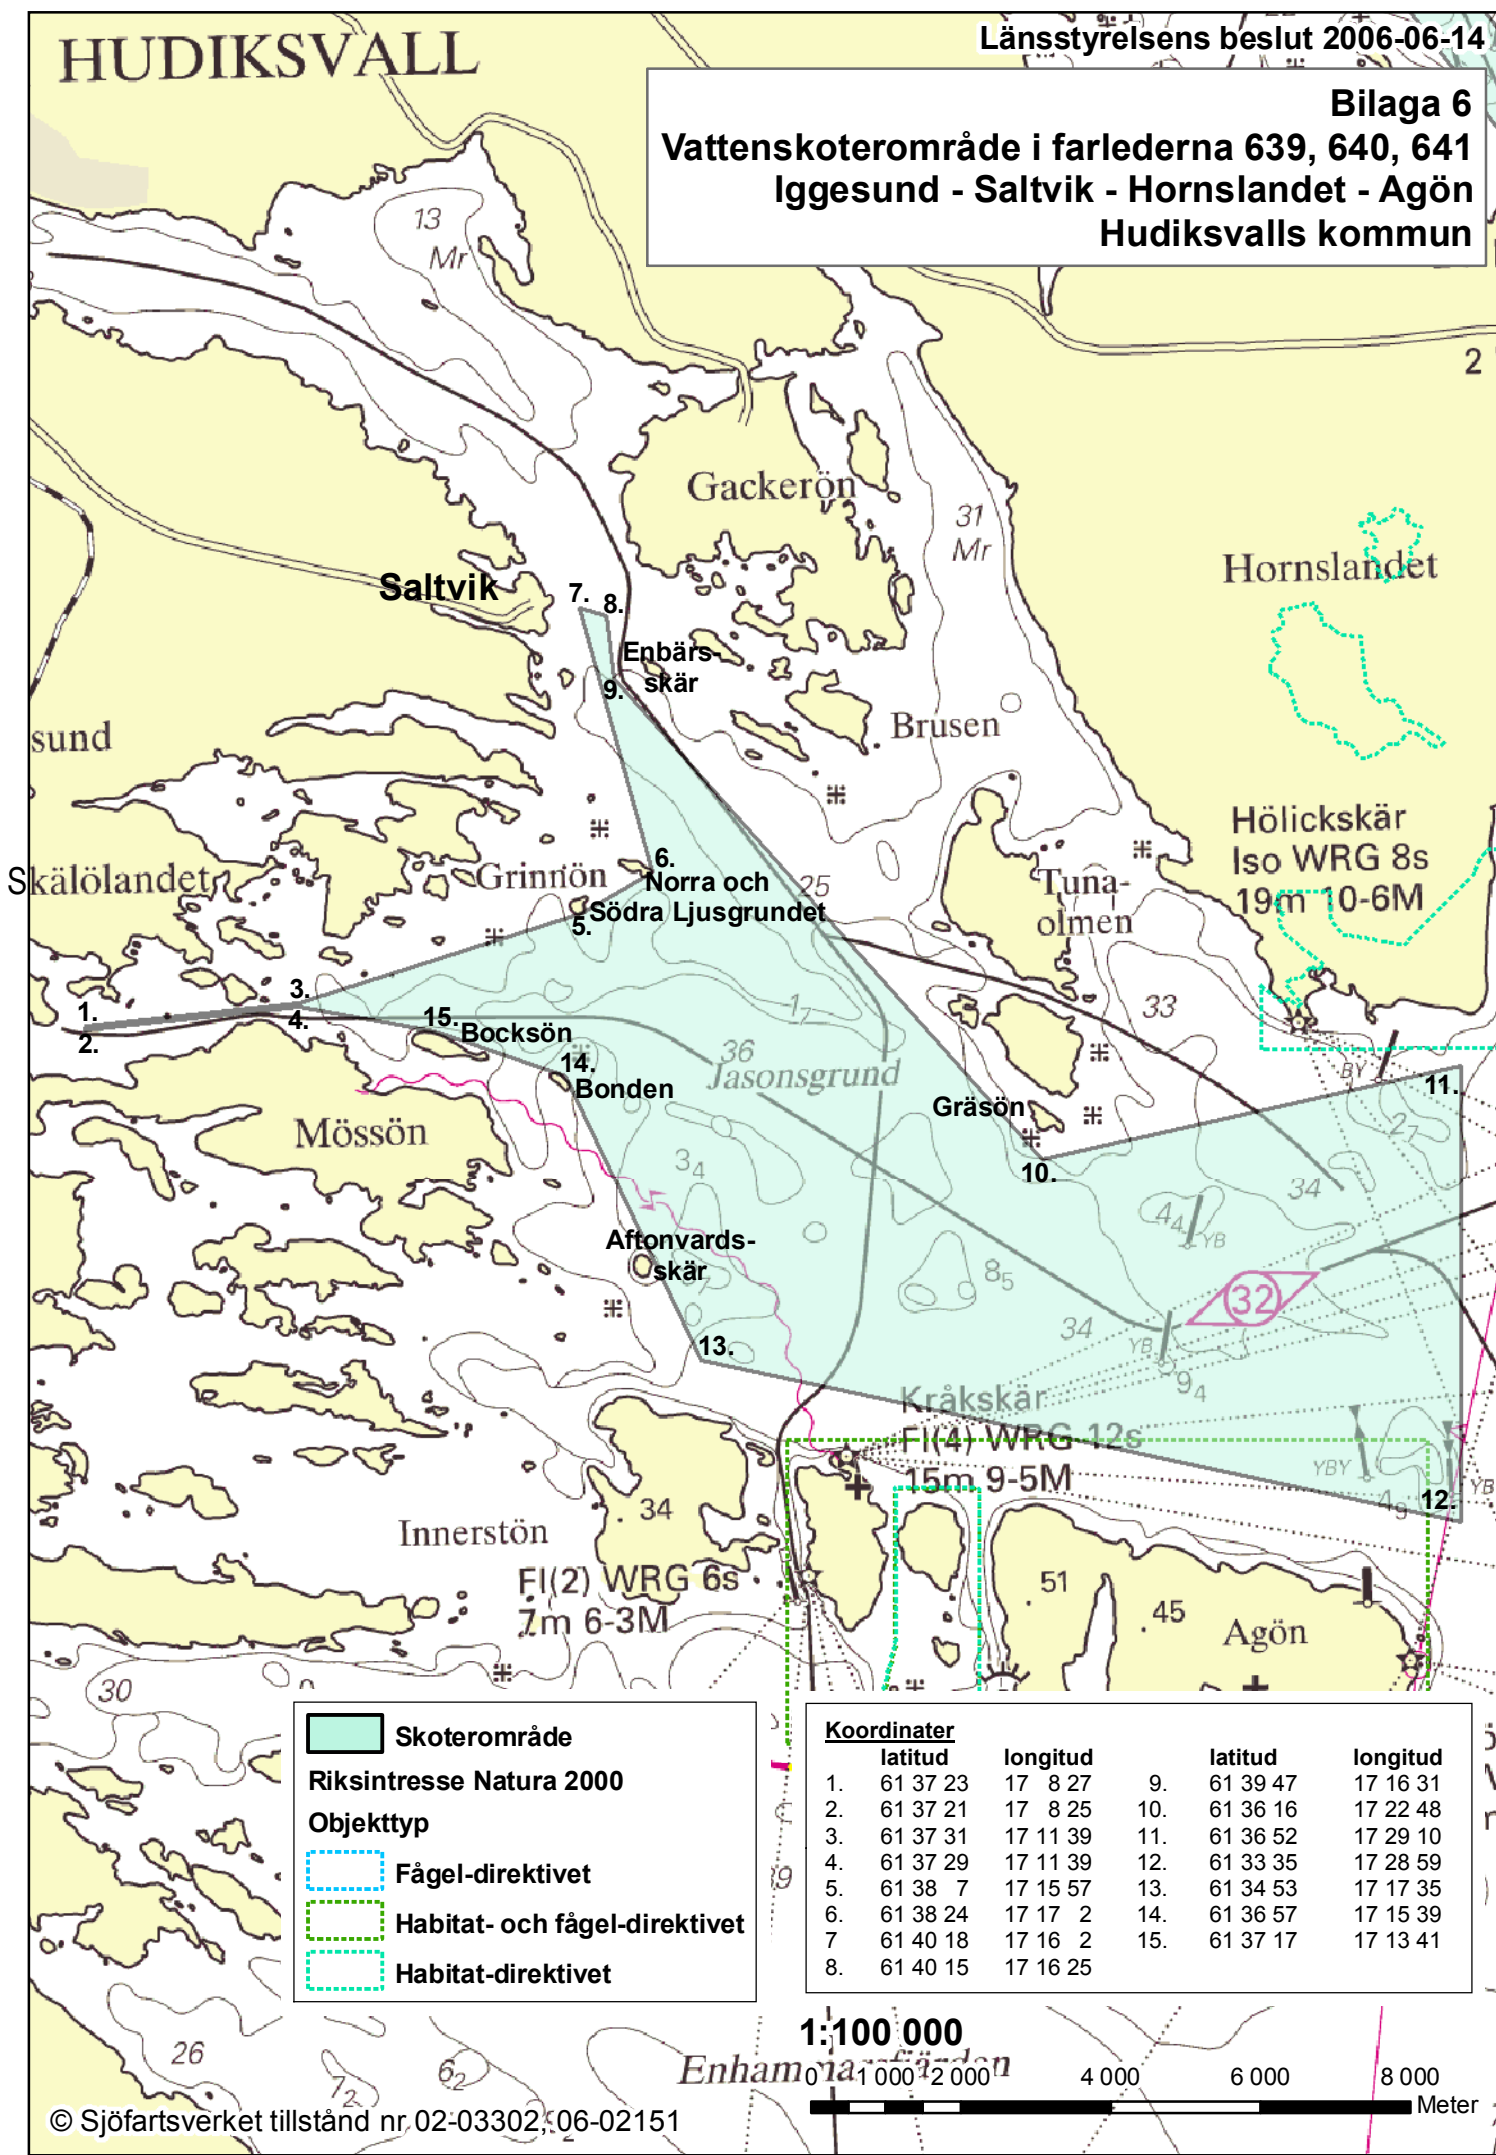

**Bilaga 6**  
**Vattenskoterområde i farlederna 639, 640, 641**  
**Iggesund - Saltvik - Hornslandet - Agön**  
**Hudiksvalls kommun**

**Skoterområde**

**Riksintresse Natura 2000**

**Objekttyp**

- Fågel-direktivet
- Habitat- och fågel-direktivet
- Habitat-direktivet

**Koordinater**

	latitud	longitud		latitud	longitud
1.	61 37 23	17 8 27	9.	61 39 47	17 16 31
2.	61 37 21	17 8 25	10.	61 36 16	17 22 48
3.	61 37 31	17 11 39	11.	61 36 52	17 29 10
4.	61 37 29	17 11 39	12.	61 33 35	17 28 59
5.	61 38 7	17 15 57	13.	61 34 53	17 17 35
6.	61 38 24	17 17 2	14.	61 36 57	17 15 39
7.	61 40 18	17 16 2	15.	61 37 17	17 13 41
8.	61 40 15	17 16 25			